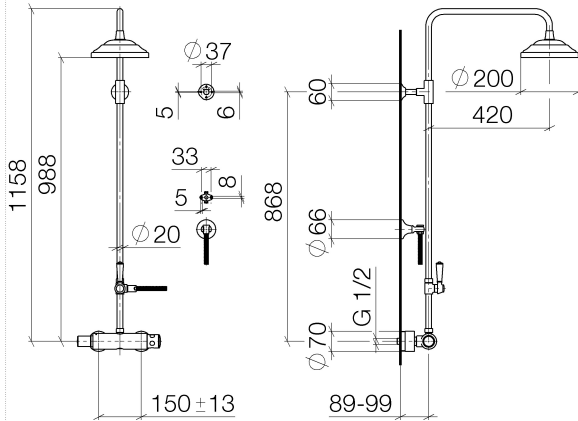

34 459 360

- Ausladung Standbrause 420 mm
- Regenbrause Ø 200 mm
- Regenbrause mit Antikalk-System
- Durchfluss Regenbrause max. 14 l/min (bei 3 Bar)
- Funktion ab: 8 l/min
- Drehumstellung Standbrause/ Handbrause
- Höhe Armatur bis Regenbrause (Unterkante) 985 mm
- Höhe Armatur bis Oberkante Bogen 1160 mm
- zweiteilige Schubrosetten Ø 65 mm
- Rosette für Brausehalter Ø 65 mm
- Rosette für Wandbefestigung Ø 60 mm
- Stichmaß 150 mm ± 13 mm
- Metallbrauseschlauch 1250 mm mit integriertem Verdrehschutz
- Anschluss 1/2"
- Rohrdurchmesser 20 mm

Dieser Artikel enthält keine Handbrause!

Eigensicher gegen Rückfließen.

ACHTUNG: Die Griffe müssen separat zu den Armaturen bestellt werden!

	Platin	34 459 360-08
	Chrom	34 459 360-00
	Platin gebürstet	34 459 360-06
	Messing (23kt Gold)	34 459 360-09
	Messing gebürstet (23kt Gold)	34 459 360-28
	Dark Platin gebürstet	34 459 360-99

34 459 360

1:10

Durchflussdiagramm

Zertifikate

LGA_38665.

34 459 360

Ersatzteile für die
anderen
Oberflächenvarianten
finden Sie hier:
Chrom

34 459 360

Ersatzteilstückliste

Nr.	Artikelnummer	Benennung	Verbaumenge	Lieferzeit
1	04 12 05 038 01-08	Brause	1	60
2	04 28 22 101 20-08	Auslauf	1	40
3	90 14 10 011 00 90	Dichtung	1	2
4	90 17 11 037 01-08	Halter	1	-
Ersatzteil nicht mehr bestellbar, bitte bestellen Sie den Nachfolgeartikel				
5	90 28 22 104 00-08	Rohr	1	-
Ersatzteil nicht mehr bestellbar, bitte bestellen Sie den Nachfolgeartikel				
6	90 17 09 045 01-08	Umstellung	1	40
7	09 30 30 064-08	Schraube	1	40
8	09 18 20 011-08	Aufnahme	1	40
9	09 28 22 013 90	Rohr	1	2
10	11 170 370-08	MADISON Hebeleinsatz - Platin	1	40
11	09 30 30 062-08	Schraube	1	40
12	09 14 10 122 90	Dichtung	1	2
13	28 104 970-08	Metall-Brauseschlauch 1/2" x 1/2" x 1250 mm - Platin	1	40
14	28 050 410-08	Halter	1	60
15	90 28 22 103 00-08	Rohr	1	-
Ersatzteil nicht mehr bestellbar, bitte bestellen Sie den Nachfolgeartikel				
16	90 14 20 002 00 90	Dichtung	1	2
17	04 17 01 044 01-08	Armatür	1	40