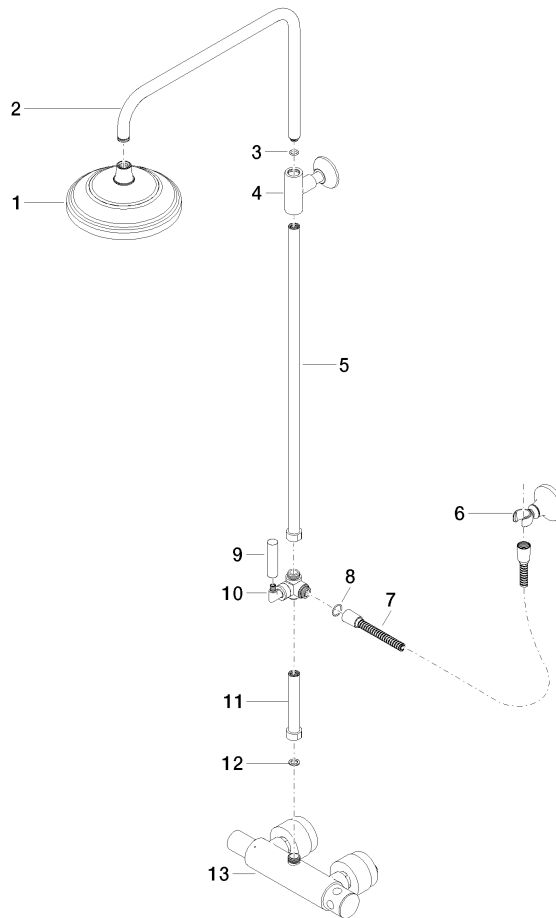

34 459 360

- Ausladung Standbrause 420 mm
- Regenbrause Ø 200 mm
- Regenbrause mit Antikalk-System
- Durchfluss Regenbrause max. 14 l/min (bei 3 Bar)
- Funktion ab: 8 l/min
- Drehumstellung Standbrause/ Handbrause
- Höhe Armatur bis Regenbrause (Unterkante) 985 mm
- Höhe Armatur bis Oberkante Bogen 1160 mm
- zweiteilige Schubrosetten Ø 65 mm
- Rosette für Brausehalter Ø 65 mm
- Rosette für Wandbefestigung Ø 60 mm
- Stichmaß 150 mm ± 13 mm
- Metallbrauseschlauch 1250 mm mit integriertem Verdrehschutz
- Anschluss 1/2"
- Rohrdurchmesser 20 mm

Dieser Artikel enthält keine Handbrause!

Eigensicher gegen Rückfließen.

ACHTUNG: Die Griffe müssen separat zu den Armaturen bestellt werden!

	Platin	34 459 360-08
	Chrom	34 459 360-00
	Platin gebürstet	34 459 360-06
	Messing (23kt Gold)	34 459 360-09
	Messing gebürstet (23kt Gold)	34 459 360-28
	Dark Platin gebürstet	34 459 360-99

34 459 360

1:10

Durchflussdiagramm

Zertifikate

LGA_38665.

34 459 360

Ersatzteile für die
anderen
Oberflächenvarianten
finden Sie hier:
Chrom

34 459 360

Ersatzteilstückliste

Nr.	Artikelnummer	Benennung	Verbaumenge	Lieferzeit
1	04 12 05 038 01-08	Brause	1	60
2	04 28 22 101 20-08	Auslauf	1	40
3	90 14 10 011 00 90	Dichtung	1	2
4	90 17 11 037 01-08	Halter	1	-
Ersatzteil nicht mehr bestellbar, bitte bestellen Sie den Nachfolgeartikel				
5	90 28 22 104 00-08	Rohr	1	-
Ersatzteil nicht mehr bestellbar, bitte bestellen Sie den Nachfolgeartikel				
6	90 17 09 045 01-08	Umstellung	1	40
7	09 30 30 064-08	Schraube	1	40
8	09 18 20 011-08	Aufnahme	1	40
9	09 28 22 013 90	Rohr	1	2
10	11 170 370-08	MADISON Hebeleinsatz - Platin	1	40
11	09 30 30 062-08	Schraube	1	40
12	09 14 10 122 90	Dichtung	1	2
13	28 104 970-08	Metall-Brauseschlauch 1/2" x 1/2" x 1250 mm - Platin	1	40
14	28 050 410-08	Halter	1	60
15	90 28 22 103 00-08	Rohr	1	-
Ersatzteil nicht mehr bestellbar, bitte bestellen Sie den Nachfolgeartikel				
16	90 14 20 002 00 90	Dichtung	1	2
17	04 17 01 044 01-08	Armatür	1	40