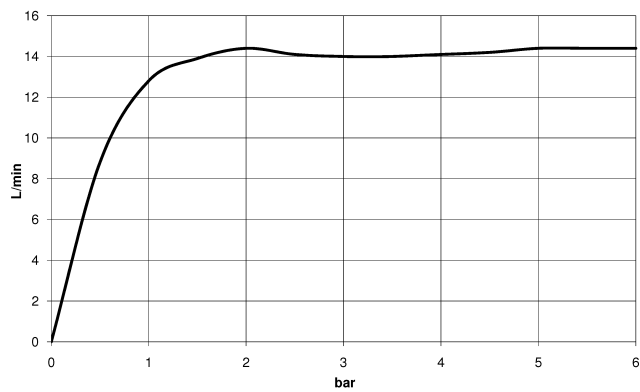

Durchflussdiagramm

Zertifikate

LGA_38665.